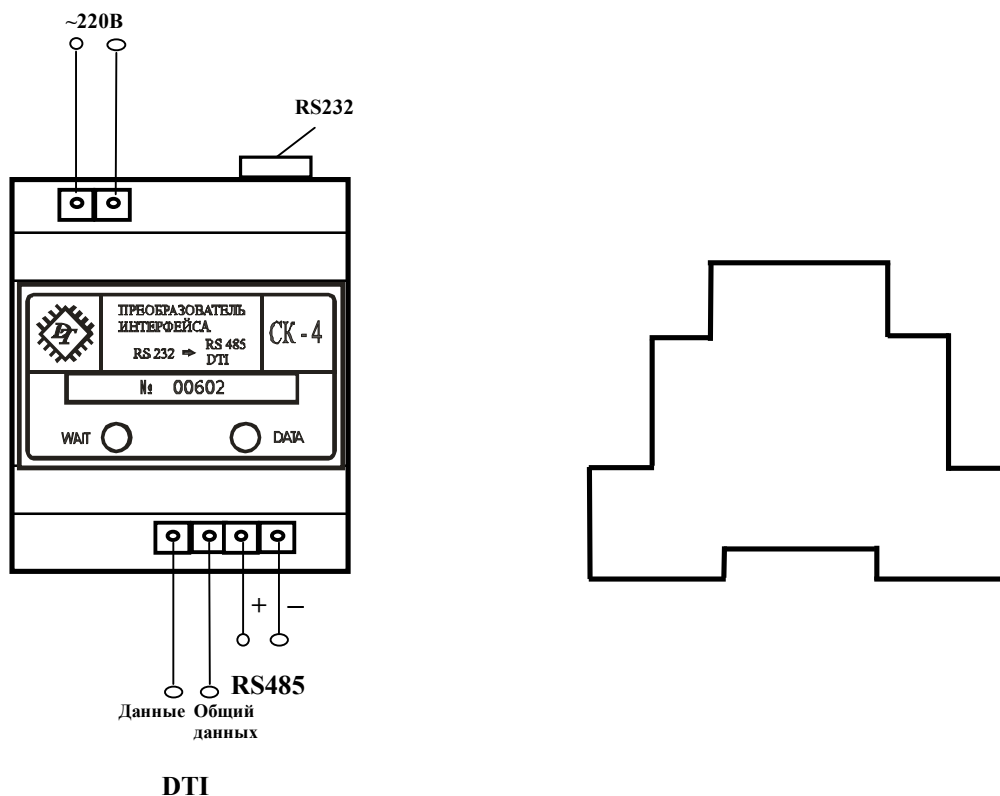

ПРИЛОЖЕНИЕ

Рис. 1